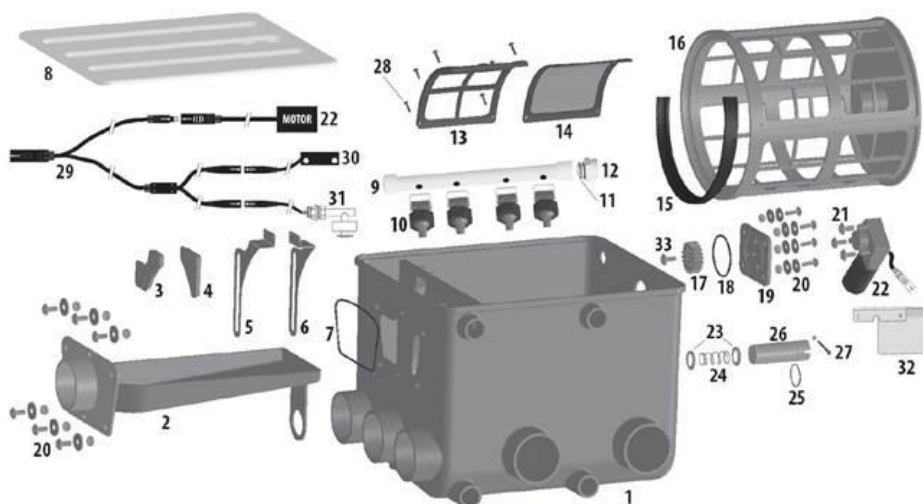

ARTIKEL: SK830

BESCHRIJVING: AquaForte Trommelfilter AFT-1G

POS	ARTIKEL	BESCHRIJVING	#	SIBOart.?	POS	ARTIKEL	BESCHRIJVING	#	SIBOart.?
1		Behuizing	1	N	19	SK830AN	Motorplaat t.b.v. AFT1 (19)	1	Y
2	SK830AA	Afvoergoot compleet (2)	1	Y	20		Schroeven motorplaat met 2 ringen en borgmoer	4	N
3	SK830AB	Overloopbeveiliging Links (3)	1	Y	21		Schroeven motorplaat naar motor	3	N
4	SK830AC	Overloopbeveiliging Rechts (4)	1	Y	22	SK830AO	Motor met stekker AFT1 (22)	1	Y
5	SK830AD	Vlotterbeugel Voorkamer Links (5)	1	Y	23		RVS ringen voor as (1 zit op as bevestigd met kit)	1	N
6	SK830AX	Vlotterbeugel Filterkamer Rechts (6)	1	Y	24	SK830AP	Veer voor as AFT1 (24)	1	Y
7	SK830AV	Afdichtring afvoergoot AFT1 (7)	1	Y	25	AB503	O-ring EPDM 32,9 x 3,5 32mm koppeling	1	Y
8	SK830AE	Deksel Trommelfilter AFT1 (8)	1	Y	25+26	SK830AQ	As + afdichting t.b.v. AFT1 (25/26-set)	1	Y
9	SK830AF	Spoelbuis t.b.v. AFT1 (9)	1	Y	27		Schroef met borgmoer voor as	1	N
10	SK830AG	Spoel nozzle t.b.v. AFT1 (10)	4	Y	28		Schroeven voor raamwerk op filtergaas element (6 per raamwerk)	24	N
11	SK830AH	Afdichtringen spoelbuis AFT1 (11)	1	Y	29	SK830AR	Hoofdkabel AFT1 (29)	1	Y
12	AC202	PVC draadnippel 1" x 3/4" bu.dr. PN16	1	N	30	SK830AS	Magneetschakelaar t.b.v. AFT1 (30)	1	Y
13	SK830AI	Frame voor filtergaas AFT1 (13)	1	Y	31	SK830AT	Vlotterschakelaar t.b.v. AFT1 (31)	1	Y
14	SK830AJ	Filtergaas element AFT1 60 micr RVS (14)	4	Y	32	SK830AY	RVS motorbeschermingskap (32)	1	Y
14	SK830BB	Filtergaas element AFT 120 micr RVS (14)	4	Y	33	OND0161	Screw for gearwheel (33)	1	Y
15	SK830AK	Rubber afdichting trommel AFT1 (15)	1	Y					
16		Trommel	1	N		SK830AU	Controllert.t.b.v. AFT-1 (34)	1	Y
17	SK830AL	Tandwiel motoras t.b.v. AFT1 (17)	1	Y		SK830BA	Kabeldoorvoer rubber trommelfilter		Y
18	SK830AM	Afdichtring motorplaat AFT1 (18)	1	Y		SK830AZ	Kabelclipje trommelfilter		Y