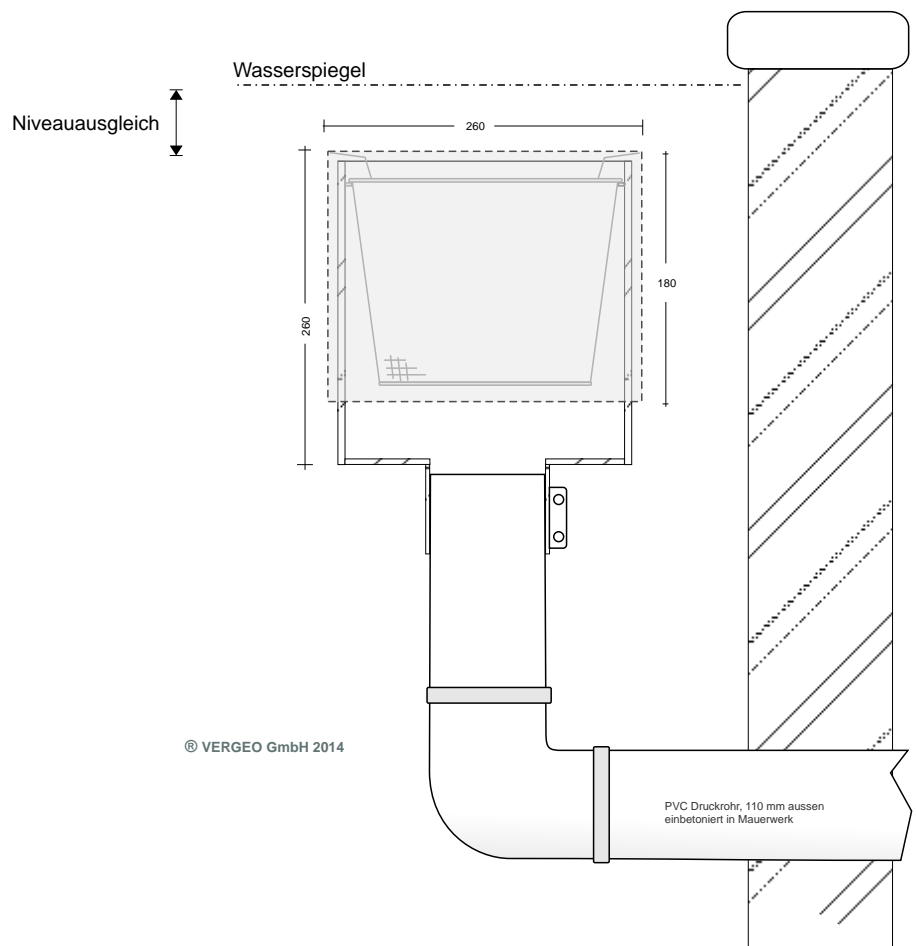

Vergeo - Skim300 R, Rohrskimmer

Der neue Rohrskimmer aus Edelstahl (VA).
 Perfekt für die Wandmontage für Ihren Koi- oder auch Schwimmteich. Mit der besonders stabilen Ausführung kann er leicht direkt an ein Rohr angeschlossen werden und bietet dann eine hervorragende Optik mit bester Funktion. Der VA Sieb hält jeden Schmutz fern. Auch Futterreste werden vom feinen Sieb (als Zubehör erhältlich) zurückgehalten und dem Wasserkreislauf somit entnommen.

Abb. VERGEO Skim300R

TECHNISCHE DATEN:

- Korpus VA Edelstahl
- Schwimmer ABS-Kunststoff
- DN 100 Anschluß
- mittels 2 Schlüsselschrauben
- Auffangkorb VA Edelstahl
- Maschenweite 8 mm
- Zubehör: Auffangkorb 2,4 mm